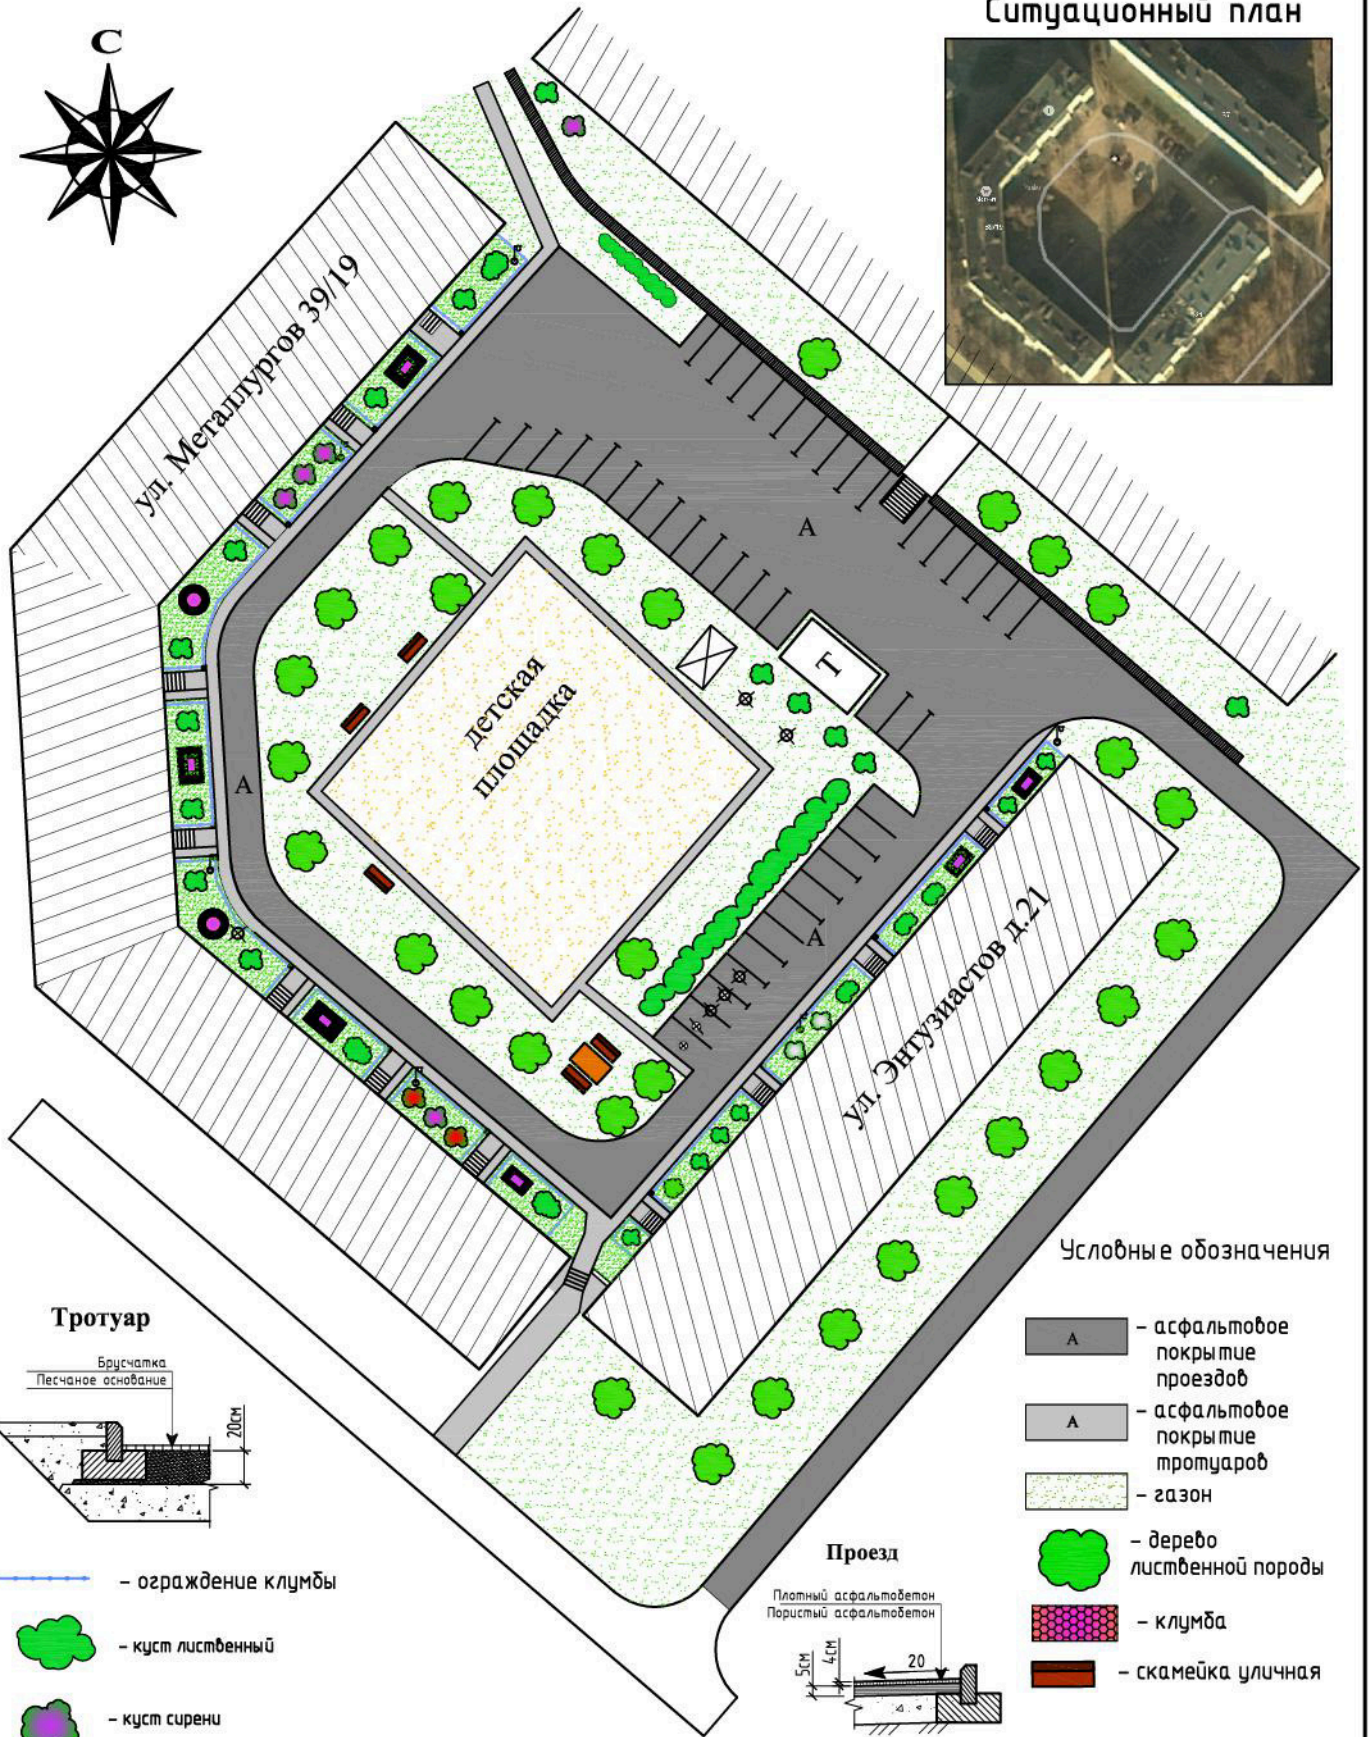

Схема благоустройства дворовой территории

Ситуационный план

Трогуар

- ограждение клумбы
- куст лиственный
- куст сирени
- куст рябины
- выкорчевывание дерева
- фонарный столб

Условные обозначения

- асфальтовое покрытие проездов
- асфальтовое покрытие тротуаров
- газон
- дерево лиственной породы
- клумба
- скамейка уличная

г. Ярцево ул.Металлургов 39/19

Жилой дом

Схема благоустройства дворовой территории

Стадия	Лист	Листов
ПП	1	
ООО "СтройМет"		