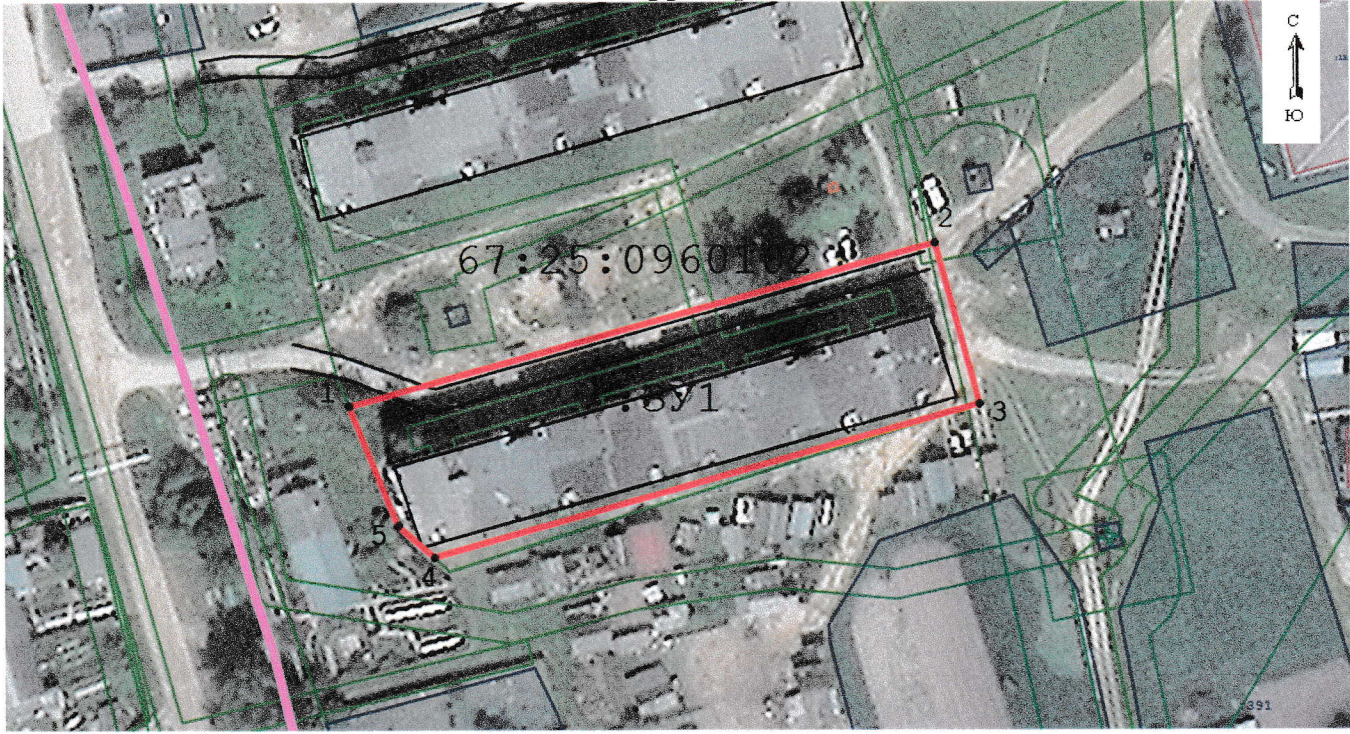

Утверждена  
 Постановление Администрации муниципального  
 образования "Ярцевский муниципальный округ"  
 Смоленской области  
 от \_\_\_\_\_ № \_\_\_\_\_

**СХЕМА**  
**расположения земельного участка или земельных участков на кадастровом плане**  
**территории**

условный номер земельного участка \_\_\_\_\_

Площадь земельного участка 2796 кв.м.

обозначение характерных точек границ	Координаты, м система координат МСК-67	
	X	Y
1	495 526,91	1 276 710,02
2	495 554,19	1 276 807,97
3	495 527,26	1 276 815,37
4	495 501,57	1 276 724,18
5	495 506,90	1 276 718,17
1	495 526,91	1 276 710,02

масштаб 1:1000

условные обозначения: ————— граница образуемого земельного участка

	Должность	ФИО	Подпись
исполнитель	кадастровый инженер	Шибовская Т.Г.	