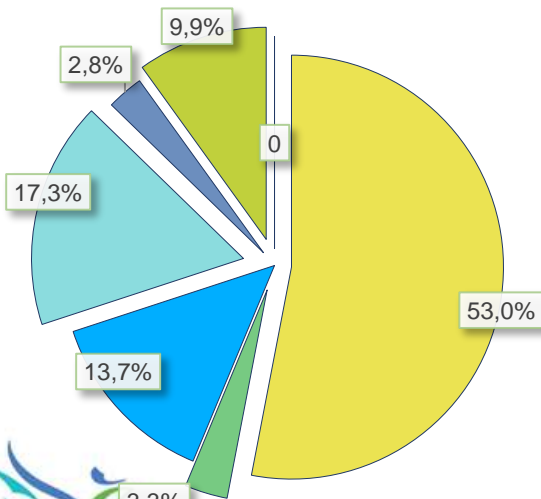

Прочие производства

1 781,68 млн. руб.