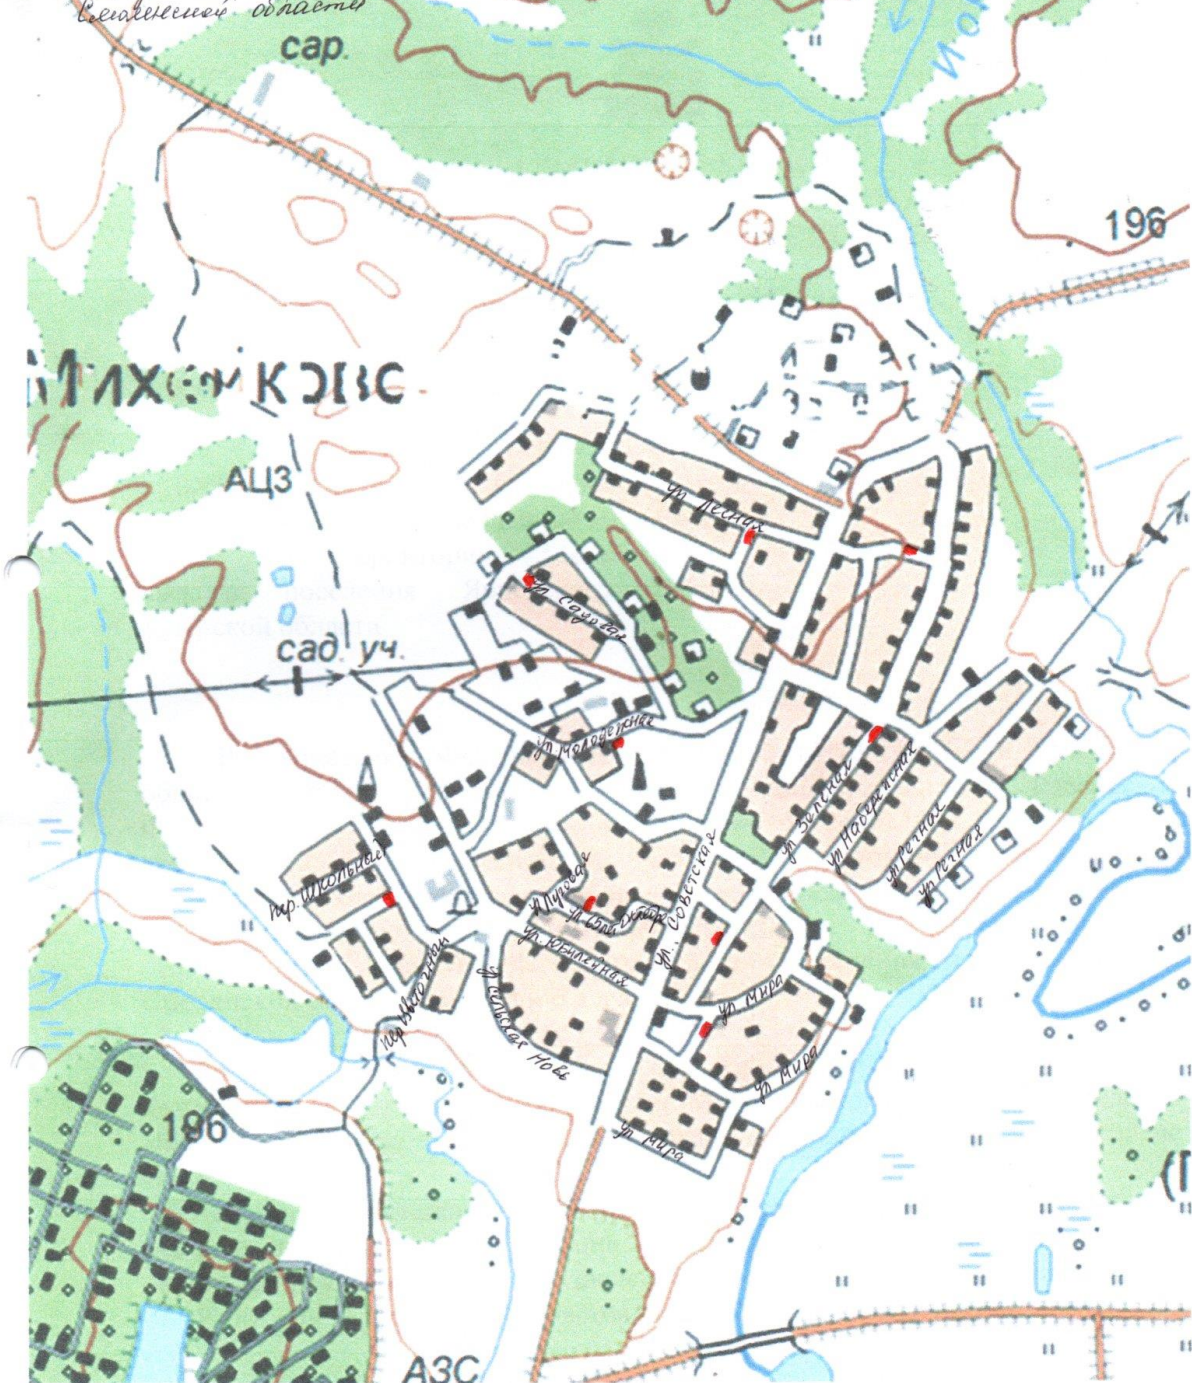

ПРИЛОЖЕНИЕ
Схема размещения мест (площадок) накопления твердых коммунальных отходов на территории населенного пункта Михайловский район Саратовской области

● - площадки накопления твердых коммунальных отходов